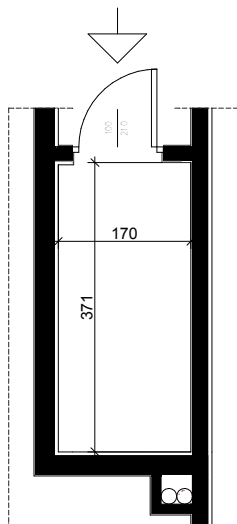

UWAGA:
WSZYSTKIE WYMIARY POMIESZCZEŃ NA RYSUNKU
WG NORMY ISO 9836:1997

PARTER
LOKAL LG-06
POW. - 6,82 m²